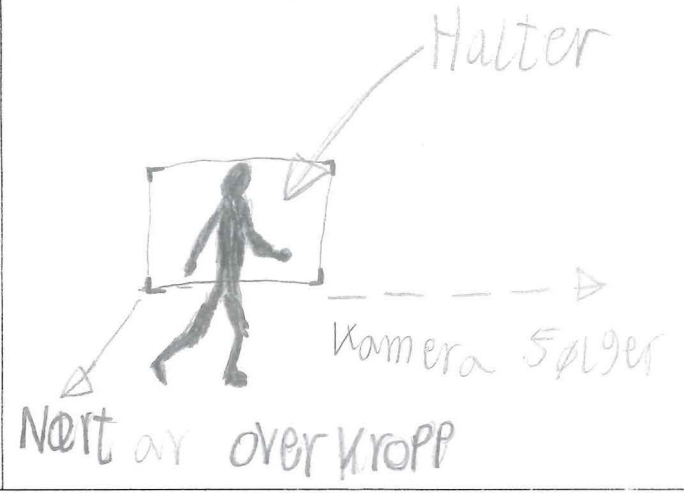

Scene 1

Scene 2

Scene 3

Setting
 • Tid: Kveld Sted: Skog/skog

Tema
 • Hvem: Gutt og Soldat
 • Bildeutsnitt: Føtter (Nær)
 • Kameravinkel: Frosk/normal

Effekter
 • Lys: Mørkt/dyrt
 • Lyd: Hunde effekter
 • Tekst: Tittel (helt i starten)

Utstyr som trengs: Klær/våpen

Setting
 • Tid: Kveld Sted: Sti/skog

Tema
 • Hvem: Gutt
 • Bildeutsnitt: NØRT av fall-opp
 • Kameravinkel: På gutt

Effekter
 • Lys: Mørkt / dyrt
 • Lyd: Stille
 • Tekst: _____

Utstyr som trengs: Samme

Setting
 • Tid: Kveld Sted: Sti/skog

Tema
 • Hvem: Gutt
 • Bildeutsnitt: NØRT av over kropp
 • Kameravinkel: Normal

Effekter
 • Lys: Mørkt / dyrt
 • Lyd: støpping fra gutt
 • Tekst: _____