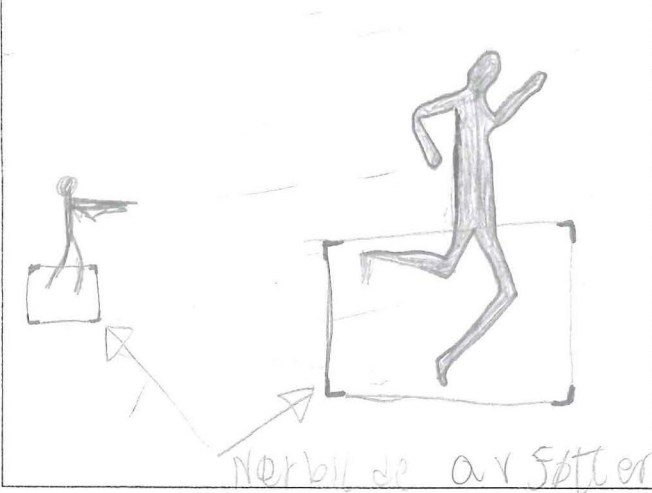

Scene 1

Scene 2

Scene 3

Setting
 • Tid: Kveld Sted: Skog/skog

Tema
 • Hvem: Gutt og Soldat
 • Bildeutsnitt: Føtter (Nær)
 • Kameravinkel: Frosk/normal

Effekter
 • Lys: Mørkt/dyrt
 • Lyd: Hunde effekter
 • Tekst: Tittel (helt i starten)

Utstyr som trengs: Klær/våpen

Setting
 • Tid: Kveld Sted: Sti/skog

Tema
 • Hvem: Gutt
 • Bildeutsnitt: NØRT av fall-opp
 • Kameravinkel: På gutt

Effekter
 • Lys: Mørkt / dyrt
 • Lyd: Stille
 • Tekst: _____

Utstyr som trengs: Samme

Setting
 • Tid: Kveld Sted: Sti/skog

Tema
 • Hvem: Gutt
 • Bildeutsnitt: NØRT av over kropp
 • Kameravinkel: Normal

Effekter
 • Lys: Mørkt / dyrt
 • Lyd: støpping fra gutt
 • Tekst: _____